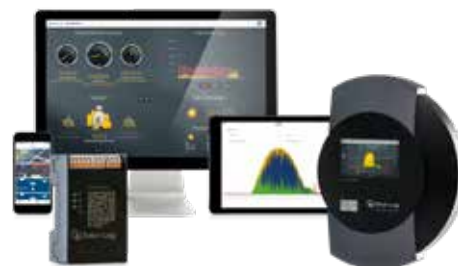

disponibili con sezionatore DC, monitoraggio WiFi integrato, ottimizzatori, sensori ambientali, accessori per la comunicazione, la contabilizzazione, l'accumulo e la domotica.

SISTEMI DI OTTIMIZZAZIONE E MONITORAGGIO

Tigo®

solar**edge**

Solar-Log™

Sistemi di ottimizzazione di singolo o doppio modulo per la massimizzazione della produzione, il relativo monitoraggio e lo sgancio di sicurezza da remoto per interventi di manutenzione.