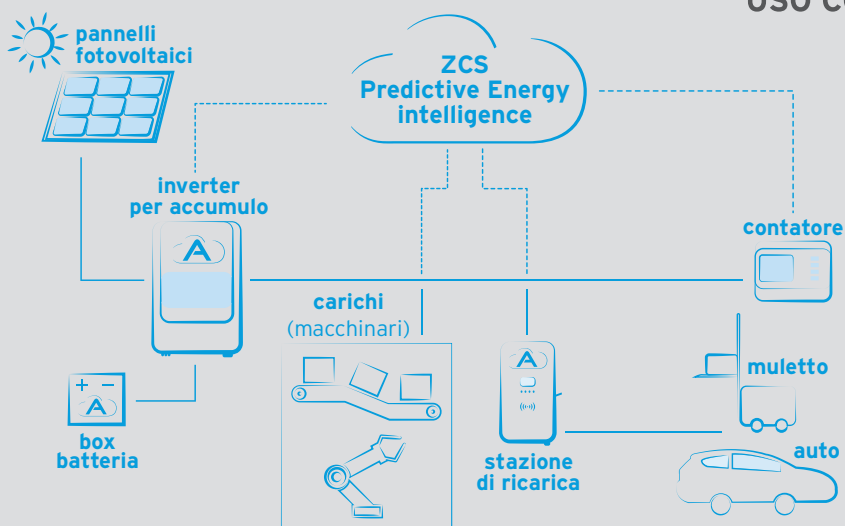

USO COMMERCIALE