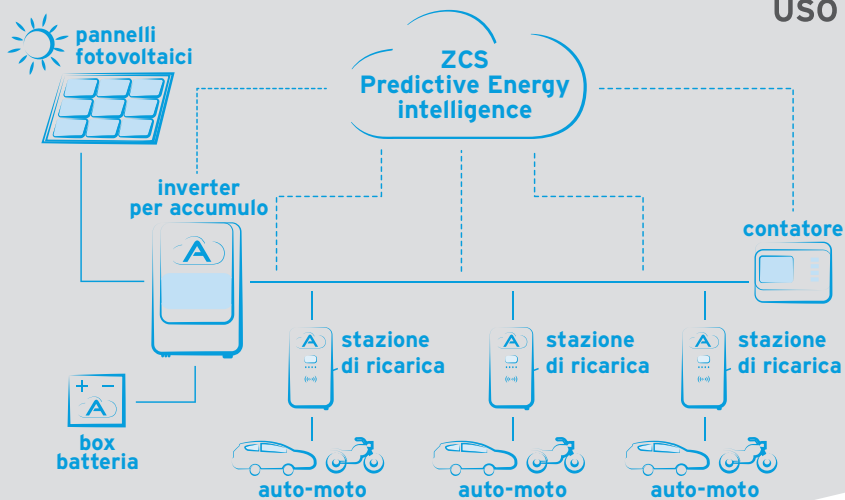

USO PARCHEGGIO