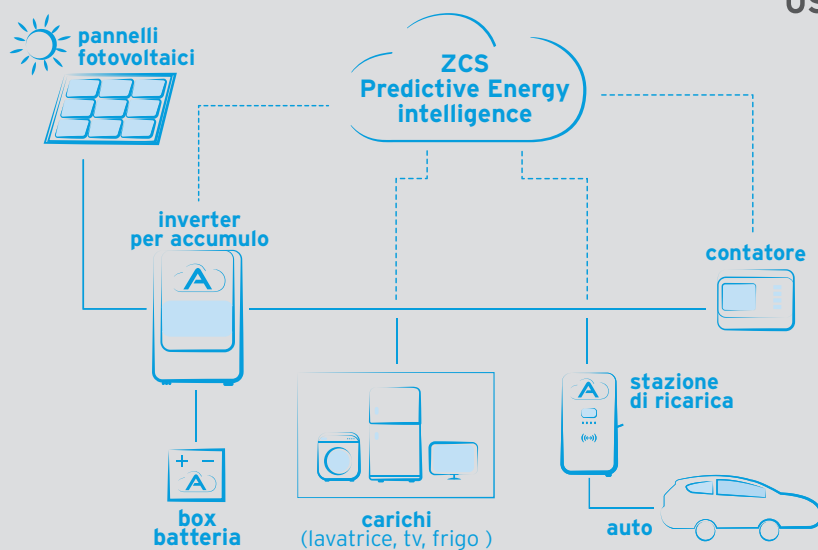

USO DOMESTICO